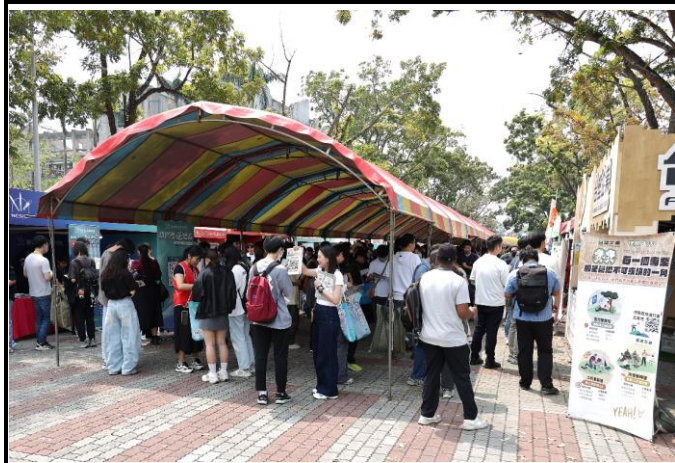

活動照片

活動名稱：2026 國立中正大學校園企業徵才就業博覽會

活動日期：115 年 3 月 19 日(星期四)

活動地點：國立中正大學紫荊大道

活動照片

活動名稱：2026 國立中正大學校園企業徵才就業博覽會

活動日期：115 年 3 月 19 日(星期四)

活動地點：國立中正大學紫荊大道

活動照片

活動名稱：2026 國立中正大學校園企業徵才就業博覽會

活動日期：115 年 3 月 19 日(星期四)

活動地點：國立中正大學紫荊大道活動

活動照片

活動名稱：2026 國立中正大學校園企業徵才就業博覽會

活動日期：115 年 3 月 19 日(星期四)

活動地點：國立中正大學紫荊大道

活動照片

活動名稱：2026 國立中正大學校園企業徵才就業博覽會

活動日期：115 年 3 月 19 日(星期四)

活動地點：國立中正大學紫荊大道活動

活動照片

活動名稱：2026 國立中正大學校園企業徵才就業博覽會

活動日期：115 年 3 月 19 日(星期四)

活動地點：國立中正大學紫荊大道活動